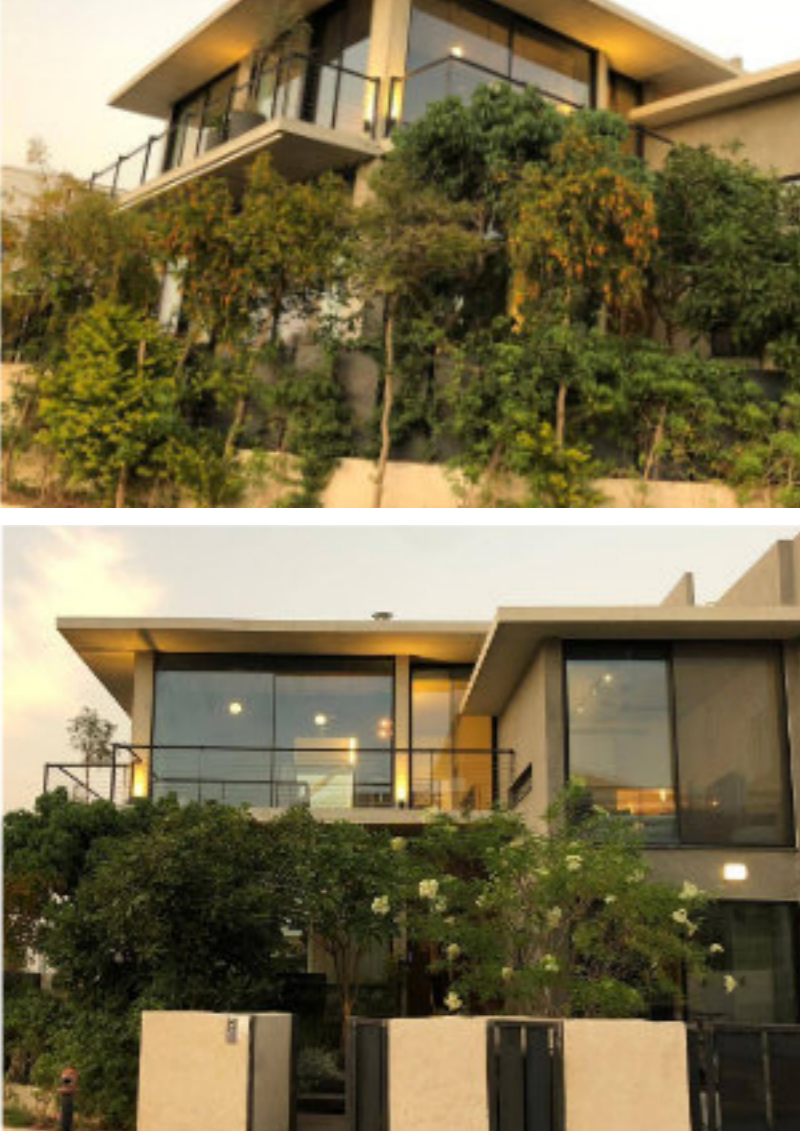

זכוכית ואלומיניום

אנחנו מתמחים במתן פתרונות ללקוחות בתחום הזכוכית והאלומיניום. החברה מייצרת מגוון רחב של מוצרים למשרדים וחברות ועוד. החברה הינה מפעל לזכוכית ואלומיניום בעל יכולות ייצור נרחבות ומגוונות.