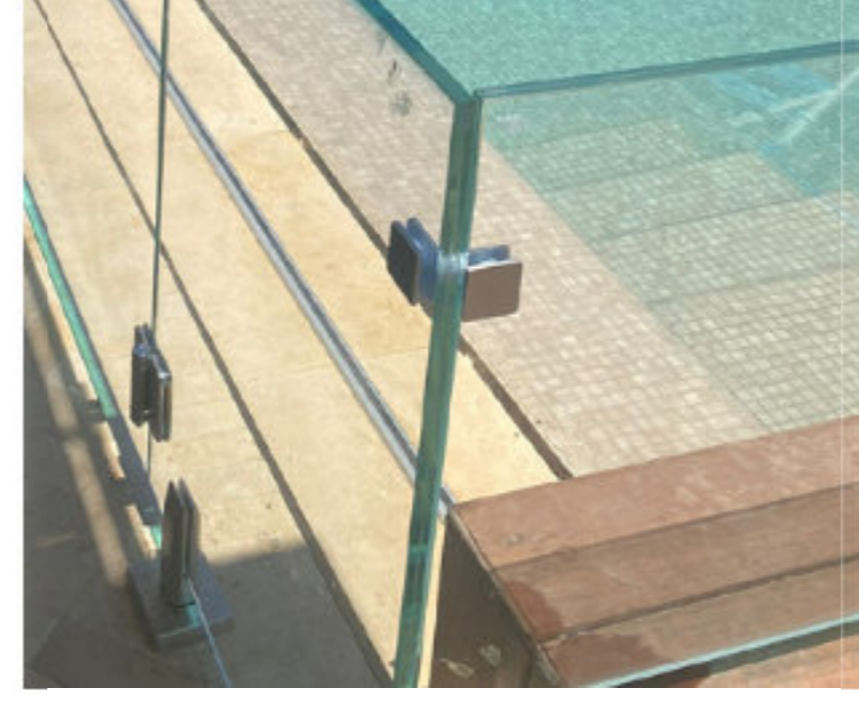

מעקות למדרגות, בריכות ומבני ציבור

מעקות הינן אביזר בטיחותי מחייב. בעזרתנו, מעקה הזכוכית יהיה אביזר אסתטי. אנחנו מתמחים בייצור והתקנת מעקות זכוכית לפי דרישת הלקוח. אנחנו משתמשים במערכת מתכוננת בעלת זיגוג יבש.